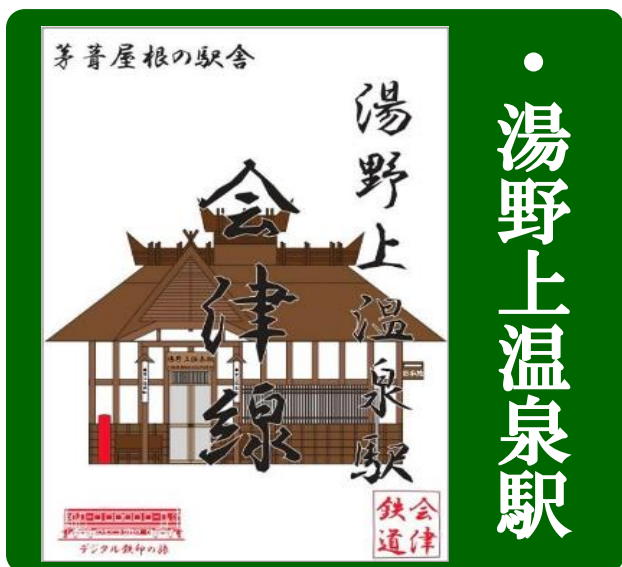

会津鉄道の各駅限定デザインはこちら!!