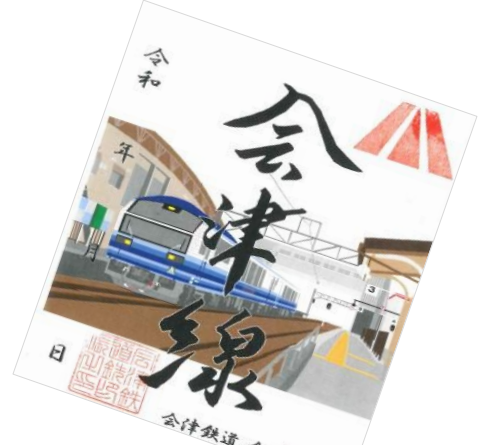

©さくまあきら ©KONAMI

鉄印  
(直書き)

通年タイプ 300円

※記帳イメージ

鉄印  
(書置き)

会津鉄道 会津田島駅  
(AT-700) Ver. 300円

会津鉄道 会津田島駅  
(お座トロ展望列車)Ver. 300円

トロッコ列車運行25周年  
(AT-301) Ver. 300円